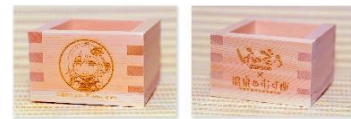

瑞巖寺

缶バッジ

拝観券をご購入後に
本堂の売店でお買い求め下さい

二八屋物産店

デカアッキー

げんぞう

枡

名月ちゃん焼きカキ（一枡・カキ2個）セット1500円
名月ちゃんタコロッケセット（一枡・タコロッケ2個）1300円
タコロッケはこのぷりぷりと魚の子ちゃんフライ