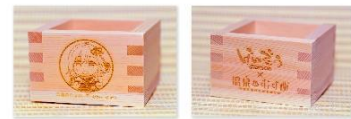

## げんぞう

枡

名月ちゃん焼きカキ (一枡・カキ2個) セット1500円  
名月ちゃんタコロッケセット (一枡・タコロッケ2個) 1300円  
タコロッケはこのぷりぷりと魚の子ちゃん(フライ)